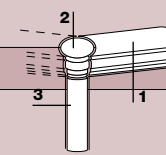

**JS**  
Jesael

**JS 2**  
45x45 18"x18" **066**

**Jesael Fascia**  
12x30 4<sup>3/4</sup>"x12" **031**

**JS 2**  
30x30 12"x12" **054**

**JS 2**  
15x30 6"x12" **057**

**JS 2**  
15x15 6"x6" **056**

**Jesael A / JS 2**  
6x6 2<sup>3/8</sup>"x2<sup>3/8</sup>" **006**

**017**

**Torone per Gradone Lineare**  
5x30 2"x12"  
Torone con lastrina di ancoraggio in PVC  
Torone mit Befestigungsplaettchen aus PVC  
Moulure avec plaque en PVC de fixation

**033**

**Torone per Gradone Angolare**  
5x30 2"x12"  
Set di n°2 toroni con taglio a 45° con lastrina di ancoraggio in PVC  
Satz von 2 Stck. Torone, 45° schraeggeschnitten mit Befestigungsplaettchen aus PVC  
Set n°2 moulures coupées à 45° pour angle avec plaque en PVC de fixation

**065**

**1. Bordo Lineare**  
5,5x15 2"x6" **015**

**2. Bordo Angolo**  
V Cap Corner **023**

**3. Sguscia Convessa**  
3x15 1<sup>1/8</sup>"x6" **010**

Price codes:	Package	45x45	30x30	15x30	15x15
Pieces		6	12	24	48
Mq.	<b>Box</b>	1,22	1,08	1,08	1,08
Ml.		52	44	44	48
	<b>Europallet</b>	1268,00	1077,00	1077,00	1173,00

**La porcellana smaltata**  
The glazed porcelain  
Glasiertes Feinsteinzeug  
La porcelaine émailée

**Spessore maggiorato: 10,5 mm**  
Thickness: 10,5 mm  
Ueber-Staerke: 10,5 mm  
Surépaisseur: 10,5 mm