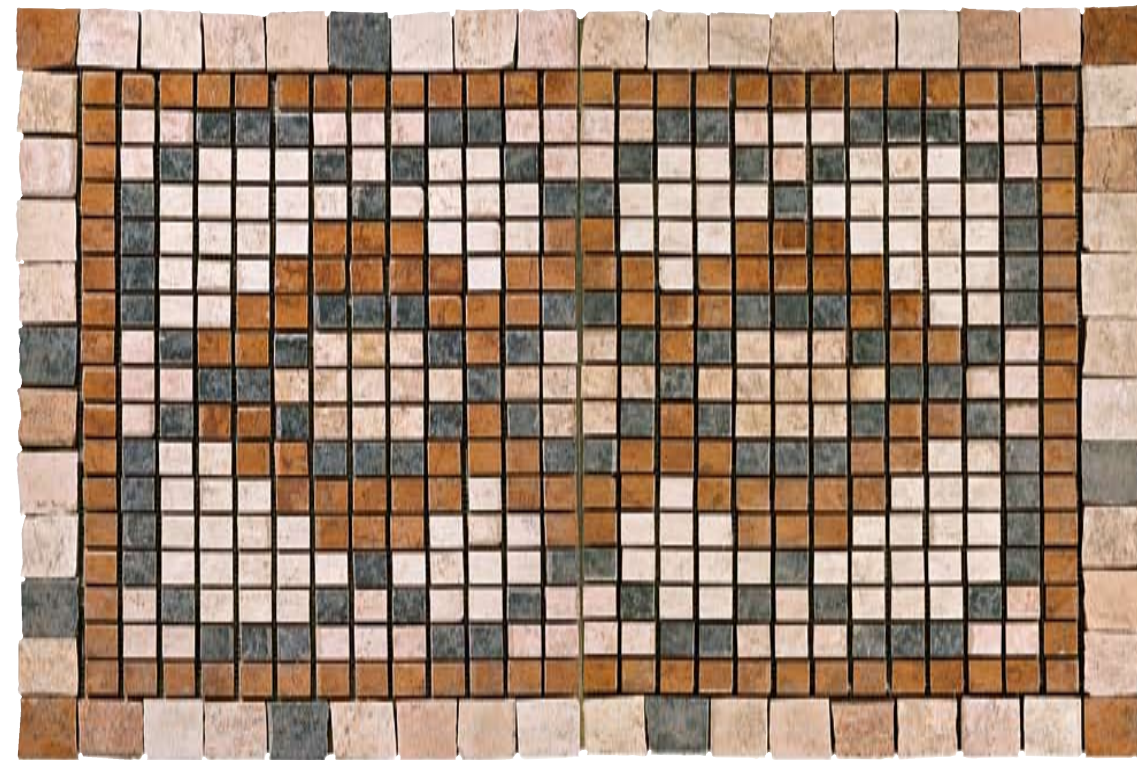

Treccia Sassofeltro Rosso Verona
10x40 4"x16" 019

**Set n° 2 Toroni Angolari Rosso Verona
con spizza per angolo**
4,5x30 1³/₄"x12" 058

Torone Rosso Verona
4,5x30 1³/₄"x12" 031

Tappeto Sassofeltro
60x90 24"x36" 520