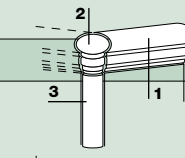

Cortina Fascia HBT 8
6x30 2 3/8" x 12" **026**

Cortina Angolo HBT 8
6x6 2 3/8" x 2 3/8" **014**

Cervinia Fascia HBT 10
15x45 6"x18" **092**

Cervinia Angolo HBT 10
15x15 6"x6" **058**

Cortina Fascia HBT 7
6x30 2 3/8" x 12" **026**

Cortina Angolo HBT 7
6x6 2 3/8" x 2 3/8" **014**

Cervinia Fascia HBT 7
15x45 6"x18" **092**

Cervinia Angolo HBT 7
15x15 6"x6" **058**

Pezzi Speciali Special Pieces • Formteile • Pièces spéciales

Battiscopa
8x30 3 1/8" x 12"
Bullnose
Sockelleiste
Plinthes

019

Gradone Lineare
incollato con Torone in marmo
30x30 12"x12"
Assembled Step with marble Torello
Stufe mit angeklebter Marmor-Profil
Nez de marche avec moulure
en marbre

046

Gradone Angolare
incollato con Torone in marmo
30x30 12"x12"
Assembled Corner Step with marble Torello
Eckstufe mit angeklebter Marmor-Profil
Nez de marche angulaire avec moulure
en marbre

092

1. Bordo Lineare
5,5x15 2"x6" **014**
V Cap

2. Bordo Angolo
V Cap Corner **023**

3. Sguscia Convessa
3x15 1 1/8" x 6" **010**
Quarter round

Tarkus
15x30 6"x12"
5,8
2 3/8"

067

Price codes:	Package		45x45	30x45	30x30
Pieces		Pieces	6	8	12
Mq.		Mq.	1,22	1,08	1,08
Ml.		Boxes	52	44	44
		Mq.	63,44	47,52	47,52
	Europallet	Kg.	1310,00	1077,00	1077,00